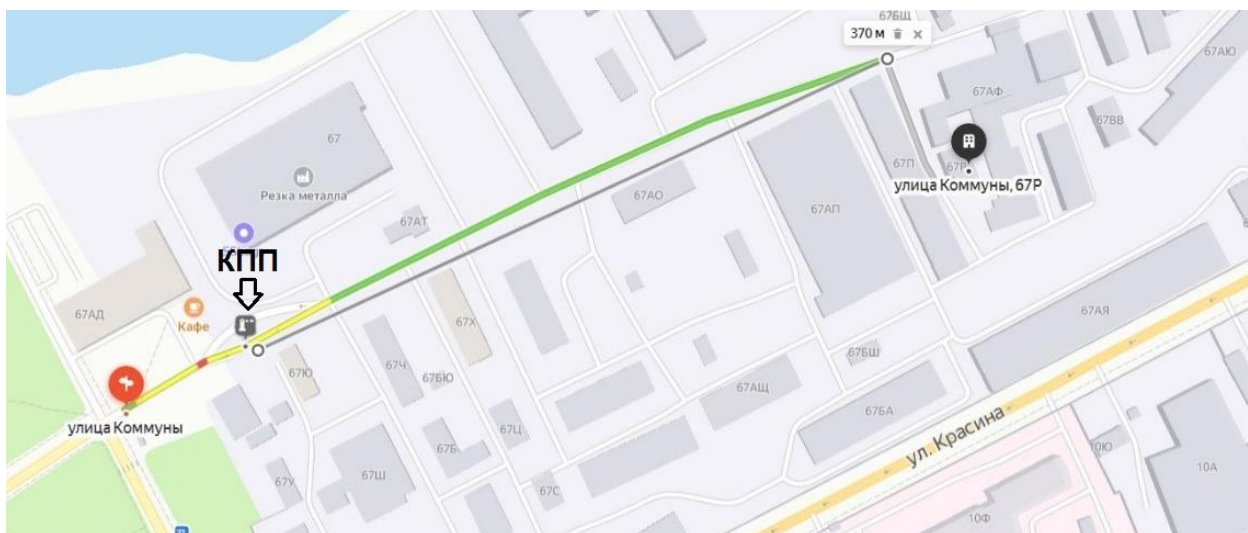

Для въезда/выезда на территорию необходимо **запросить QR-код**

по тел: +7 (951) 655-77-66 или у менеджера.

Поднести QR-код к сканеру на КПП. Далее следовать схеме проезда.

QR-код на въезд и на выезд один и тот же!

После проезда КПП, проехать прямо 370 метров
ориентир здание с маленьким ТАНКОМ на крыше и надписью Вентиляция, Воздуховоды,
затем крутой поворот направо.

По территории навигатор четко ведет до адреса ул. Коммуны д. 67Р