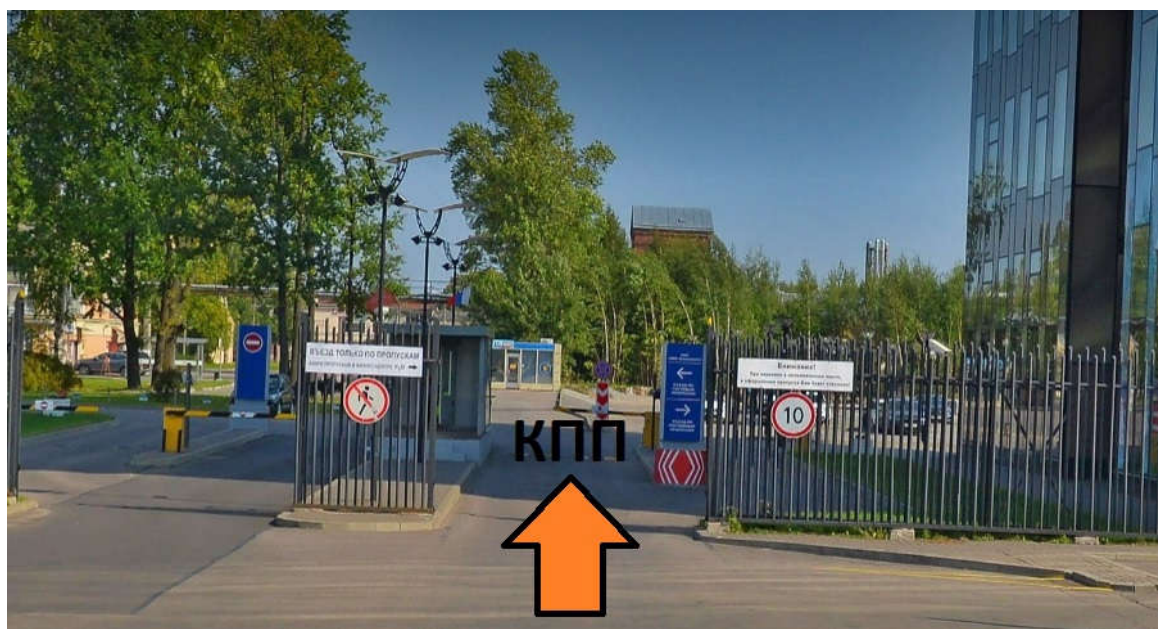

Для въезда/выезда на территорию необходимо запросить QR-код

по тел: +7 964 326 39 46; или у менеджера +7 931 304 03 33

Придет СМС от ТЕОРЕМА, по ссылке откроется QR-код. Поднести QR-код к сканеру на КПП. Далее следовать схеме проезда.

QR-код на въезд и на выезд один и тот же!

После проезда КПП, проехать прямо до магазина МИНУТА Маркет, ехать дальше до Столовой.

После Столовой повернуть налево. Склад находится между лит. К и лит. Б.

В конце здания снова повернуть налево.