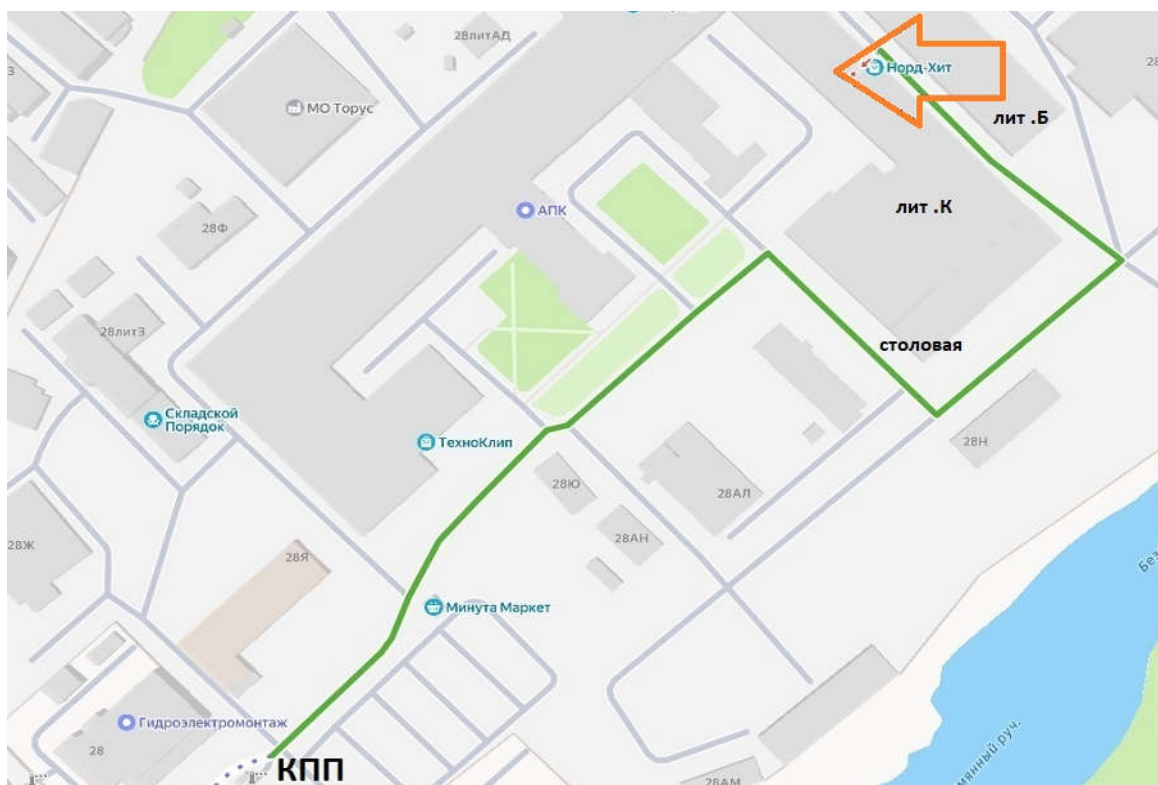

Для въезда/выезда на территорию необходимо запросить QR-код

по тел: +7 964 326 39 46; или у менеджера +7 931 304 03 33

Придет СМС от ТЕОРЕМА, по ссылке откроется QR-код. Поднести QR-код к сканеру на КПП. Далее следовать схеме проезда.

QR-код на въезд и на выезд один и тот же!

После проезда КПП, проехать прямо до магазина МИНУТА Маркет, ехать дальше до Столовой.

После Столовой повернуть налево. Склад находится между лит. К и лит. Б.

В конце здания снова повернуть налево.

Вход в темные ворота на желтой стене.