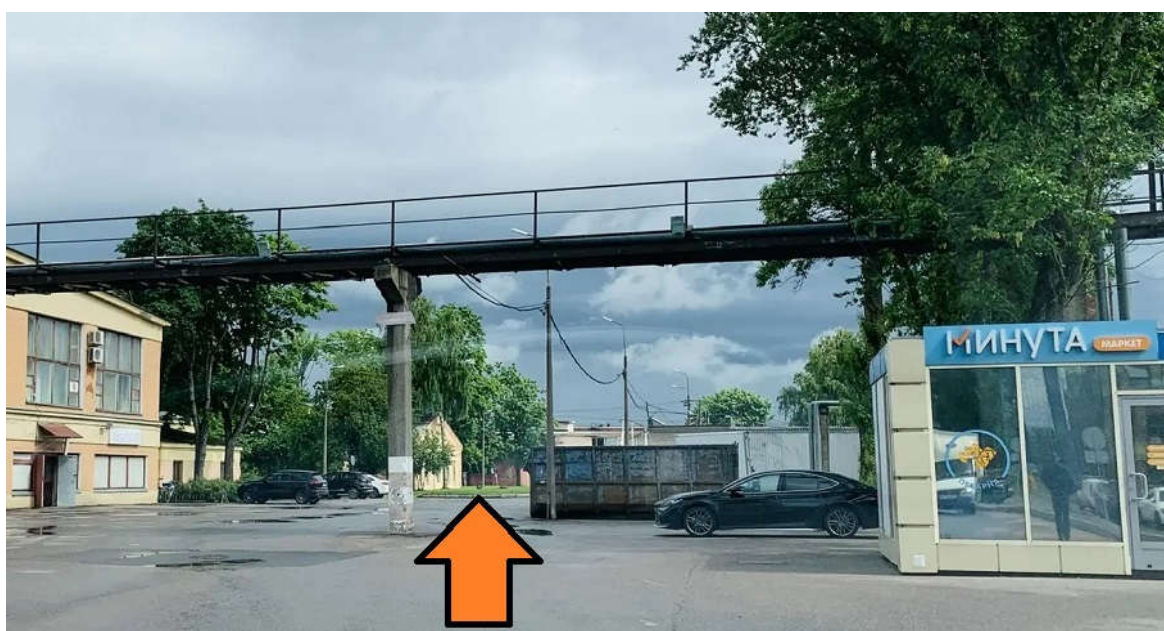

Для въезда/выезда на территорию необходимо запросить QR-код

по тел: +7 964 326 39 46; или у менеджера +7 931 304 03 33

Придет СМС от ТЕОРЕМА, по ссылке откроется QR-код. Поднести QR-код к сканеру на КПП. Далее следовать схеме проезда.

QR-код на въезд и на выезд один и тот же!

После проезда КПП, проехать прямо до магазина МИНУТА Маркет, ехать дальше до Столовой.

После Столовой повернуть налево. Склад находится между лит. К и лит. Б.

В конце здания снова повернуть налево.

Вход в темные ворота на желтой стене.